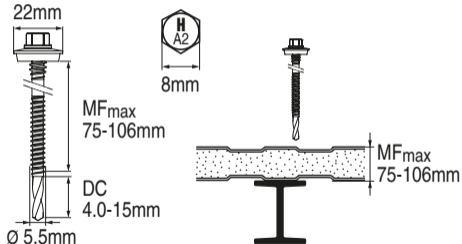

# S-CD 75 GS 5.5x148

# 2109063

Rostfrei / Inox / Stainless A2

2111169