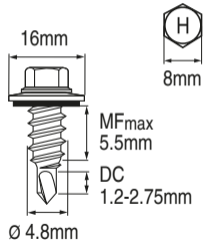

S-MD 51Z 4.8x19

219032

Verzinkt / Zingué / Zinc

2081105