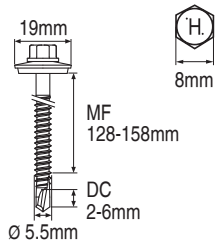

2157008
11.07.2018

S-CDH 63S 5.5x186

2157303