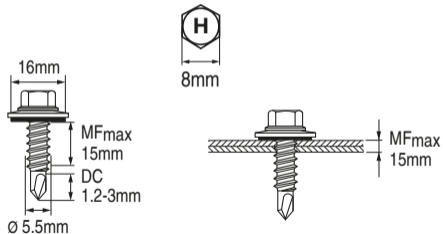

# S-MD 51S 5.5x32

#375230

Rostfrei / Inox / Stainless A2

2470914