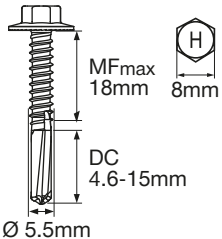

S-MD 25Z 5,5x40

#2054488

Verzinkt / Zingué / Zinc

2470916-05.2025