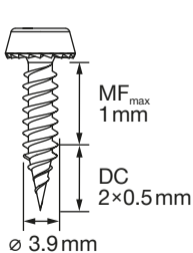

S-DS 05 B 3.9×11 M3

#2444381

Black Phosphated

2476663-10.2025

1

S-SY PH2 81

SD 5000-22
SD 5000-A22
SD 6000
SD 4500-A22

SF-M 3

S-SY PH2 72

ST 1800
ST 1800-A22
ST 2000-22

2

SD

SD

ST

ST