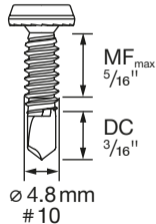

S-MD 10-16×3/4 SFTH3Z M3

#2443106

Verzinkt / Zingué / Zinc

2476669-10.2025