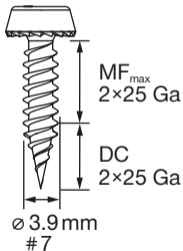

PPH S 7×7/16 M3

#2461269

Black Phosphated

2483385-10.2025

1

S-SY PH2 81

SD 5000-22
SD 5000-A22
SD 6000
SD 4500-A22

SF-M 3

S-SY PH2 72

ST 1800
ST 1800-A22
ST 2000-22

2

SD

SD

ST

ST