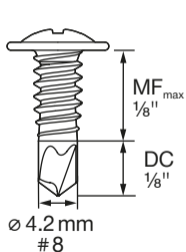

PTH SD 8×1/2 Zinc M3

#2461852

Verzinkt / Zingué / Zinc

2483386-10.2025

1

S-SY PH2 81

SD 5000-22
SD 5000-A22
SD 6000
SD 4500-A22

SF-M 3

S-SY PH2 72

ST 1800
ST 1800-A22
ST 2000-22

2

SD

SD

ST

ST