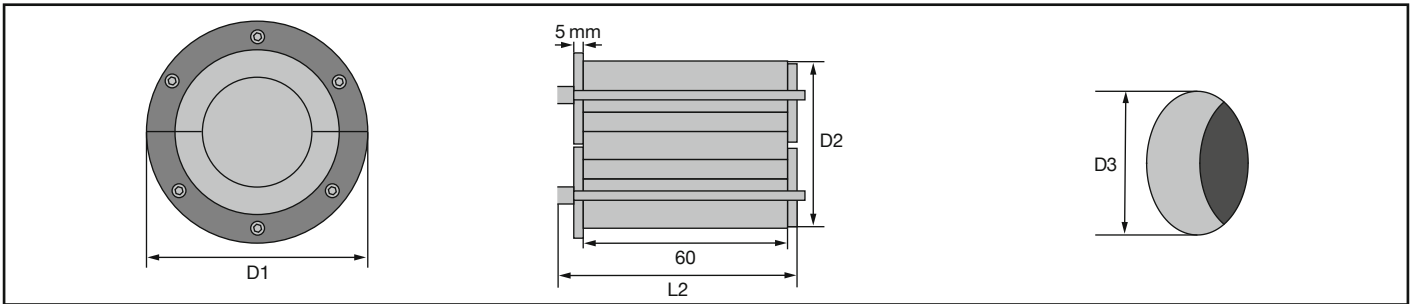

CFS-T RRS

Type	cable/pipe Ø	D1	D2	D3 hole Ø	L2	bolts	bolts	t <sub>inst</sub>
CFS-T RRS - 125/79 - 99 S/S	79 - 99 mm	134 mm	125 mm	125 - 127 mm	76 mm	6	M6x70	6 - 8 Nm
CFS-T RRS - 150/96 - 118 S/S	96 - 118 mm	158 mm	150 mm	150 - 152 mm	76 mm	6	M6x70	6 - 8 Nm
CFS-T RRS - 200/138 - 165 S/S	138 - 165 mm	208 mm	200 mm	200 - 203 mm	76 mm	6	M6x70	6 - 8 Nm

cable Ø / corresponding system part					
CFS - T RRS - 125/79 - 99	adapter	CFS - T RRS - 150/96 - 118	adapter	CFS - T RRS - 200/138 - 165	adapter
97 - 99 mm	basic	114 - 118 mm	basic	162 - 165 mm	basic
91 - 96 mm	red XL	108 - 112 mm	red XL	156 - 161 mm	red XL
85 - 90 mm	grey L	102 - 107 mm	grey L	150 - 155 mm	grey L
79 - 84 mm	black S	96 - 101 mm	black S	144 - 149 mm	red M
				138 - 143 mm	black S