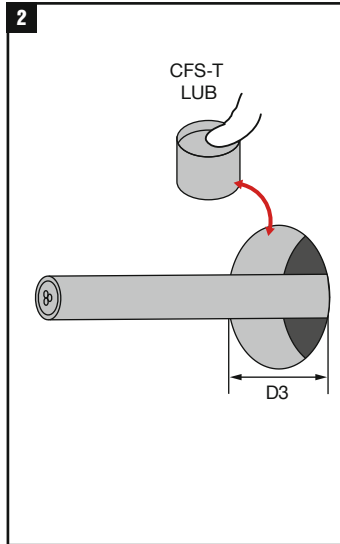

CFS-T RRS

Type	cable/pipe Ø	D1	D2	D3 hole Ø	L2	bolts	bolts	t <sub>inst</sub>
CFS-T RRS - 125/79 - 99 S/S	79 - 99 mm	134 mm	125 mm	125 - 127 mm	76 mm	6	M6x70	6 - 8 Nm
CFS-T RRS - 150/96 - 118 S/S	96 - 118 mm	158 mm	150 mm	150 - 152 mm	76 mm	6	M6x70	6 - 8 Nm
CFS-T RRS - 200/138 - 165 S/S	138 - 165 mm	208 mm	200 mm	200 - 203 mm	76 mm	6	M6x70	6 - 8 Nm

cable Ø / corresponding system part					
CFS - T RRS - 125/79 - 99	adapter	CFS - T RRS - 150/96 - 118	adapter	CFS - T RRS - 200/138 - 165	adapter
97 - 99 mm	basic	114 - 118 mm	basic	162 - 165 mm	basic
91 - 96 mm	red XL	108 - 112 mm	red XL	156 - 161 mm	red XL
85 - 90 mm	grey L	102 - 107 mm	grey L	150 - 155 mm	grey L
79 - 84 mm	black S	96 - 101 mm	black S	144 - 149 mm	red M
				138 - 143 mm	black S