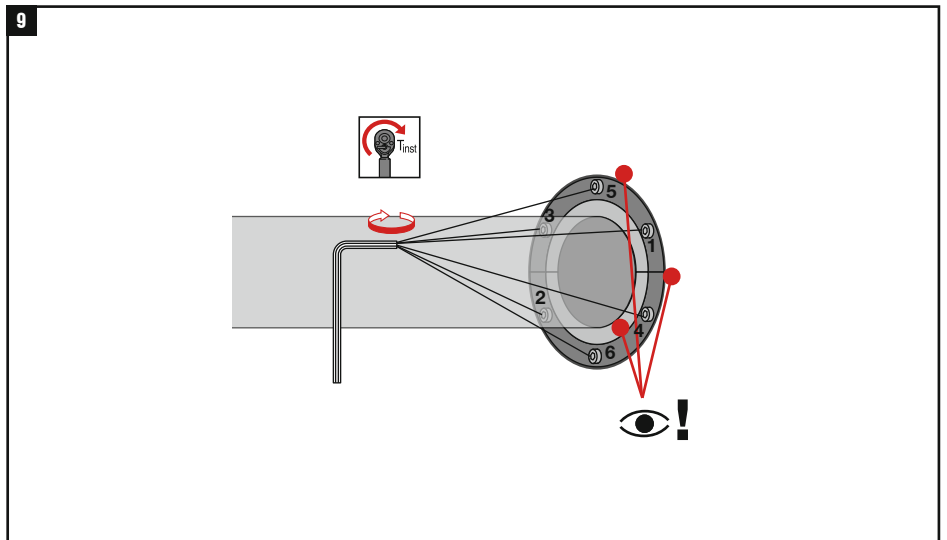

CFS-T RRS

Type	cable/pipe Ø	D1	D2	D3 hole Ø	L2	bolts	bolts	t <sub>inst</sub>
CFS-T RRS - 125/79 - 99 S/S	79 - 99 mm	134 mm	125 mm	125 - 127 mm	76 mm	6	M6x70	6 - 8 Nm
CFS-T RRS - 150/96 - 118 S/S	96 - 118 mm	158 mm	150 mm	150 - 152 mm	76 mm	6	M6x70	6 - 8 Nm
CFS-T RRS - 200/138 - 165 S/S	138 - 165 mm	208 mm	200 mm	200 - 203 mm	76 mm	6	M6x70	6 - 8 Nm

cable Ø / corresponding system part					
CFS - T RRS - 125/79 - 99	adapter	CFS - T RRS - 150/96 - 118	adapter	CFS - T RRS - 200/138 - 165	adapter
97 - 99 mm	basic	114 - 118 mm	basic	162 - 165 mm	basic
91 - 96 mm	red XL	108 - 112 mm	red XL	156 - 161 mm	red XL
85 - 90 mm	grey L	102 - 107 mm	grey L	150 - 155 mm	grey L
79 - 84 mm	black S	96 - 101 mm	black S	144 - 149 mm	red M
				138 - 143 mm	black S