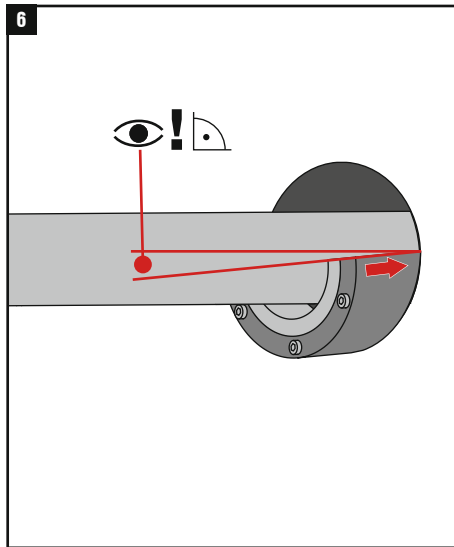

CFS-T RRS

Type	cable/pipe Ø	D1	D2	D3 hole Ø	L2	bolts	bolts	t <sub>inst</sub>
CFS-T RRS - 125/79 - 99 S/S	79 - 99 mm	134 mm	125 mm	125 - 127 mm	76 mm	6	M6x70	6 - 8 Nm
CFS-T RRS - 150/96 - 118 S/S	96 - 118 mm	158 mm	150 mm	150 - 152 mm	76 mm	6	M6x70	6 - 8 Nm
CFS-T RRS - 200/138 - 165 S/S	138 - 165 mm	208 mm	200 mm	200 - 203 mm	76 mm	6	M6x70	6 - 8 Nm

cable Ø / corresponding system part					
CFS - T RRS - 125/79 - 99	adapter	CFS - T RRS - 150/96 - 118	adapter	CFS - T RRS - 200/138 - 165	adapter
97 - 99 mm	basic	114 - 118 mm	basic	162 - 165 mm	basic
91 - 96 mm	red XL	108 - 112 mm	red XL	156 - 161 mm	red XL
85 - 90 mm	grey L	102 - 107 mm	grey L	150 - 155 mm	grey L
79 - 84 mm	black S	96 - 101 mm	black S	144 - 149 mm	red M
				138 - 143 mm	black S