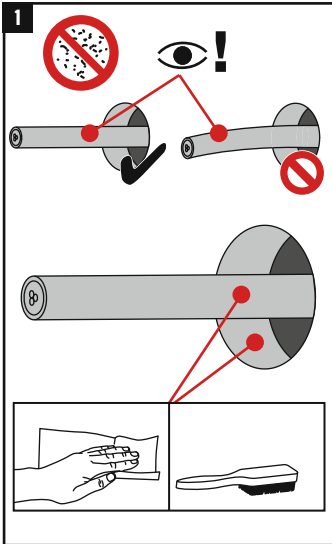

CFS-T RRS

Type	cable/pipe Ø	D1	D2	D3 hole Ø	L2	bolts	bolts	t <sub>inst</sub>
CFS-T RRS - 125/79 - 99 S/S	79 - 99 mm	134 mm	125 mm	125 - 127 mm	76 mm	6	M6x70	6 - 8 Nm
CFS-T RRS - 150/96 - 118 S/S	96 - 118 mm	158 mm	150 mm	150 - 152 mm	76 mm	6	M6x70	6 - 8 Nm
CFS-T RRS - 200/138 - 165 S/S	138 - 165 mm	208 mm	200 mm	200 - 203 mm	76 mm	6	M6x70	6 - 8 Nm

cable Ø / corresponding system part					
CFS - T RRS - 125/79 - 99	adapter	CFS - T RRS - 150/96 - 118	adapter	CFS - T RRS - 200/138 - 165	adapter
97 - 99 mm	basic	114 - 118 mm	basic	162 - 165 mm	basic
91 - 96 mm	red XL	108 - 112 mm	red XL	156 - 161 mm	red XL
85 - 90 mm	grey L	102 - 107 mm	grey L	150 - 155 mm	grey L
79 - 84 mm	black S	96 - 101 mm	black S	144 - 149 mm	red M
				138 - 143 mm	black S