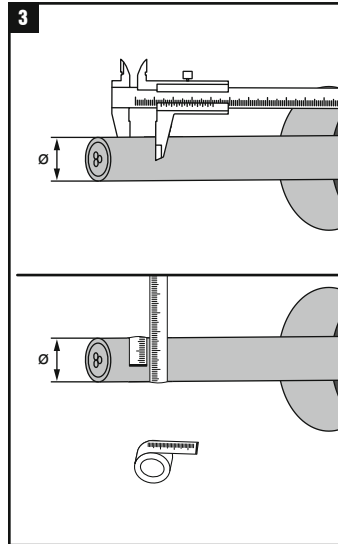

CFS-T RRS

Type	cable/pipe Ø	D1	D2	D3 hole Ø	L2	bolts	bolts	t <sub>inst</sub>
CFS-T RRS - 125/79 - 99 S/S	79 - 99 mm	134 mm	125 mm	125 - 127 mm	76 mm	6	M6x70	6 - 8 Nm
CFS-T RRS - 150/96 - 118 S/S	96 - 118 mm	158 mm	150 mm	150 - 152 mm	76 mm	6	M6x70	6 - 8 Nm
CFS-T RRS - 200/138 - 165 S/S	138 - 165 mm	208 mm	200 mm	200 - 203 mm	76 mm	6	M6x70	6 - 8 Nm

cable Ø / corresponding system part					
CFS - T RRS - 125/79 - 99	adapter	CFS - T RRS - 150/96 - 118	adapter	CFS - T RRS - 200/138 - 165	adapter
97 - 99 mm	basic	114 - 118 mm	basic	162 - 165 mm	basic
91 - 96 mm	red XL	108 - 112 mm	red XL	156 - 161 mm	red XL
85 - 90 mm	grey L	102 - 107 mm	grey L	150 - 155 mm	grey L
79 - 84 mm	black S	96 - 101 mm	black S	144 - 149 mm	red M
				138 - 143 mm	black S