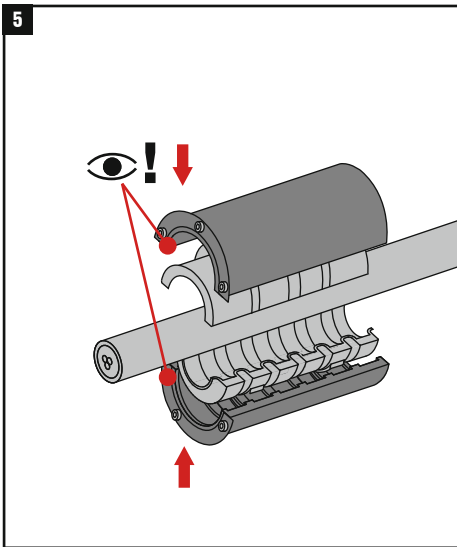

CFS-T RRS

Type	cable/pipe Ø	D1	D2	D3 hole Ø	L2	bolts	bolts	t <sub>inst</sub>
CFS-T RRS - 125/79 - 99 S/S	79 - 99 mm	134 mm	125 mm	125 - 127 mm	76 mm	6	M6x70	6 - 8 Nm
CFS-T RRS - 150/96 - 118 S/S	96 - 118 mm	158 mm	150 mm	150 - 152 mm	76 mm	6	M6x70	6 - 8 Nm
CFS-T RRS - 200/138 - 165 S/S	138 - 165 mm	208 mm	200 mm	200 - 203 mm	76 mm	6	M6x70	6 - 8 Nm

cable Ø / corresponding system part					
CFS - T RRS - 125/79 - 99	adapter	CFS - T RRS - 150/96 - 118	adapter	CFS - T RRS - 200/138 - 165	adapter
97 - 99 mm	basic	114 - 118 mm	basic	162 - 165 mm	basic
91 - 96 mm	red XL	108 - 112 mm	red XL	156 - 161 mm	red XL
85 - 90 mm	grey L	102 - 107 mm	grey L	150 - 155 mm	grey L
79 - 84 mm	black S	96 - 101 mm	black S	144 - 149 mm	red M
				138 - 143 mm	black S