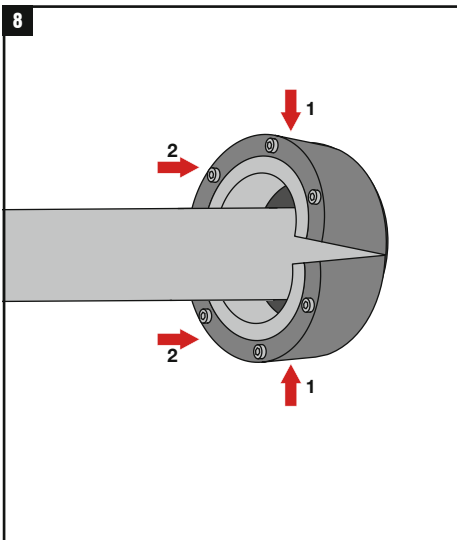

CFS-T RRS

Type	cable/pipe Ø	D1	D2	D3 hole Ø	L2	bolts	bolts	t <sub>inst</sub>
CFS-T RRS - 125/79 - 99 S/S	79 - 99 mm	134 mm	125 mm	125 - 127 mm	76 mm	6	M6x70	6 - 8 Nm
CFS-T RRS - 150/96 - 118 S/S	96 - 118 mm	158 mm	150 mm	150 - 152 mm	76 mm	6	M6x70	6 - 8 Nm
CFS-T RRS - 200/138 - 165 S/S	138 - 165 mm	208 mm	200 mm	200 - 203 mm	76 mm	6	M6x70	6 - 8 Nm

cable Ø / corresponding system part					
CFS - T RRS - 125/79 - 99	adapter	CFS - T RRS - 150/96 - 118	adapter	CFS - T RRS - 200/138 - 165	adapter
97 - 99 mm	basic	114 - 118 mm	basic	162 - 165 mm	basic
91 - 96 mm	red XL	108 - 112 mm	red XL	156 - 161 mm	red XL
85 - 90 mm	grey L	102 - 107 mm	grey L	150 - 155 mm	grey L
79 - 84 mm	black S	96 - 101 mm	black S	144 - 149 mm	red M
				138 - 143 mm	black S