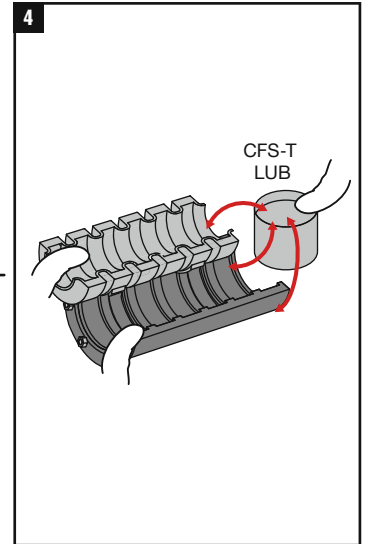

CFS-T RRS

Type	cable/pipe Ø	D1	D2	D3 hole Ø	L2	bolts	bolts	t <sub>inst</sub>
CFS-T RRS - 125/79 - 99 S/S	79 - 99 mm	134 mm	125 mm	125 - 127 mm	76 mm	6	M6x70	6 - 8 Nm
CFS-T RRS - 150/96 - 118 S/S	96 - 118 mm	158 mm	150 mm	150 - 152 mm	76 mm	6	M6x70	6 - 8 Nm
CFS-T RRS - 200/138 - 165 S/S	138 - 165 mm	208 mm	200 mm	200 - 203 mm	76 mm	6	M6x70	6 - 8 Nm

cable Ø / corresponding system part					
CFS - T RRS - 125/79 - 99	adapter	CFS - T RRS - 150/96 - 118	adapter	CFS - T RRS - 200/138 - 165	adapter
97 - 99 mm	basic	114 - 118 mm	basic	162 - 165 mm	basic
91 - 96 mm	red XL	108 - 112 mm	red XL	156 - 161 mm	red XL
85 - 90 mm	grey L	102 - 107 mm	grey L	150 - 155 mm	grey L
79 - 84 mm	black S	96 - 101 mm	black S	144 - 149 mm	red M
				138 - 143 mm	black S