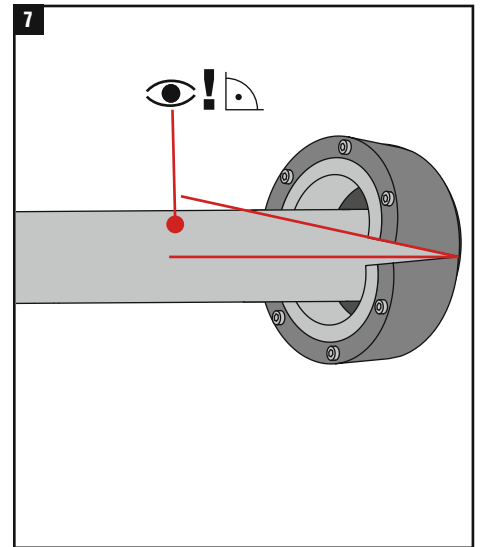

CFS-T RRS

Type	cable/pipe Ø	D1	D2	D3 hole Ø	L2	bolts	bolts	t <sub>inst</sub>
CFS-T RRS - 125/79 - 99 S/S	79 - 99 mm	134 mm	125 mm	125 - 127 mm	76 mm	6	M6x70	6 - 8 Nm
CFS-T RRS - 150/96 - 118 S/S	96 - 118 mm	158 mm	150 mm	150 - 152 mm	76 mm	6	M6x70	6 - 8 Nm
CFS-T RRS - 200/138 - 165 S/S	138 - 165 mm	208 mm	200 mm	200 - 203 mm	76 mm	6	M6x70	6 - 8 Nm

cable Ø / corresponding system part					
CFS - T RRS - 125/79 - 99	adapter	CFS - T RRS - 150/96 - 118	adapter	CFS - T RRS - 200/138 - 165	adapter
97 - 99 mm	basic	114 - 118 mm	basic	162 - 165 mm	basic
91 - 96 mm	red XL	108 - 112 mm	red XL	156 - 161 mm	red XL
85 - 90 mm	grey L	102 - 107 mm	grey L	150 - 155 mm	grey L
79 - 84 mm	black S	96 - 101 mm	black S	144 - 149 mm	red M
				138 - 143 mm	black S